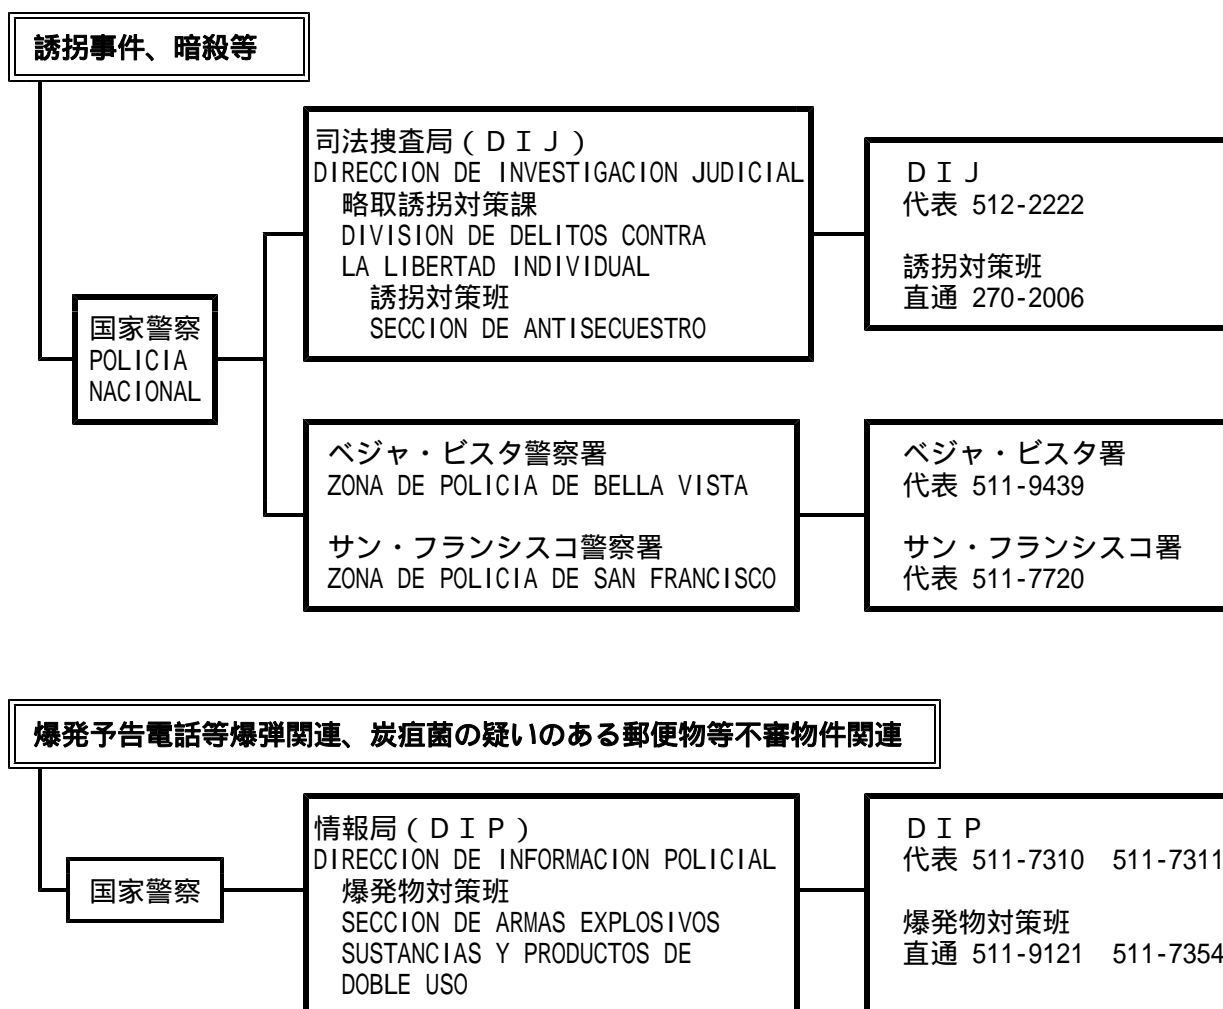

## 緊急事態発生時の連絡先

警察： 1 0 4 (国家警察：POLICIA NACIONAL / 日本警察 1 1 0 番に相当)

消防： 1 0 3 (消防隊：CUERPO DE BOMBEROS)

救急車： 9 1 1 (SUME：SISTEMA UNICO DE MANEJO DE EMERGENCIAS)  
\* 4 5 5 (赤十字：CRUZ ROJA)

災害：\* 3 3 5 (SINAPROC：SISTEMA NACIONAL DE PROTECCION CIVIL)

注) 連絡先は、いずれも 2 4 時間体制の機動組織である。