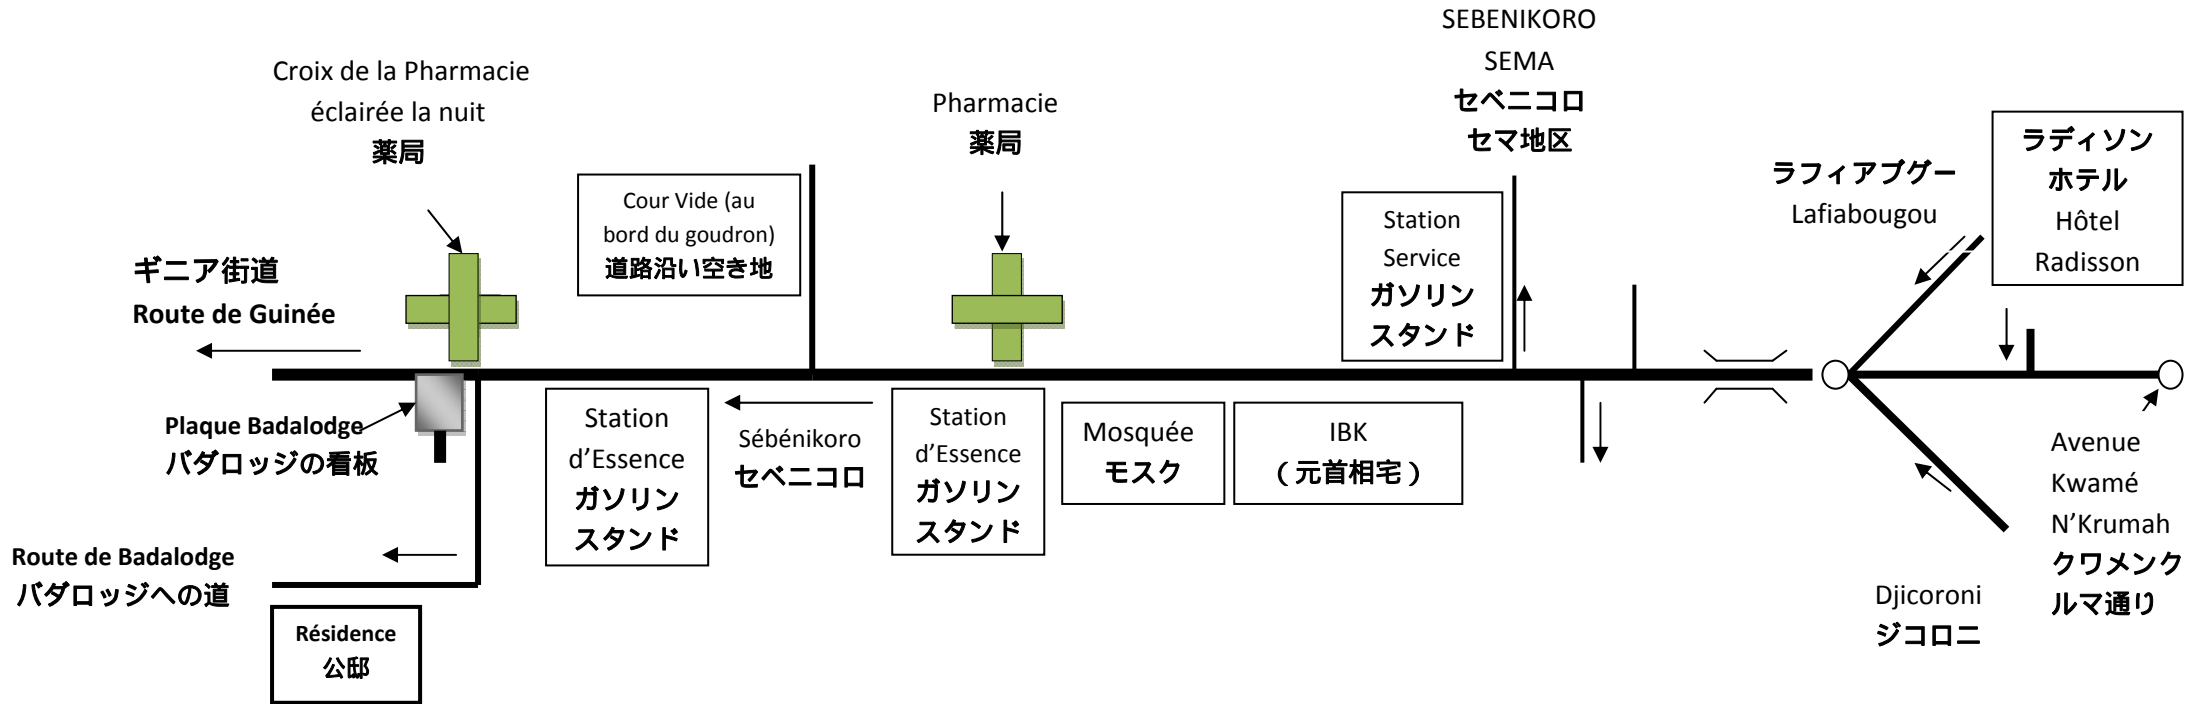

一次避難場所地図（日本大使公邸）

N° TEL : 20 22 03 05 Résidence 公邸代表電話