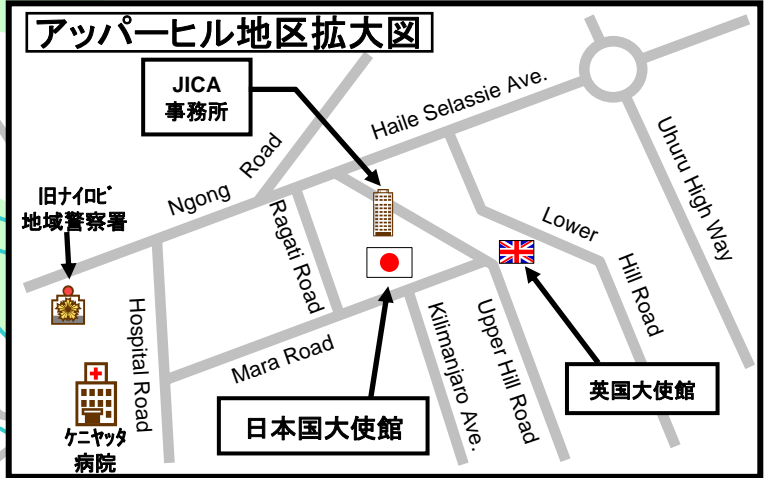

ナイロビお役立ちマップ

もしもの時は…

①ケニア警察ナイロビ地域コントロール・ルーム
 ※各警察署に電話するよりも確実に連絡がとれます。
 020-2724154
 0721-233999

②在ケニア日本大使館への緊急連絡先
 0722-201334

凡例			
警察署	⊗	大使館及び国際機関	▲
観光名所	*	病院	+
ショッピングセンター	▲		
主要道路	—	鉄道