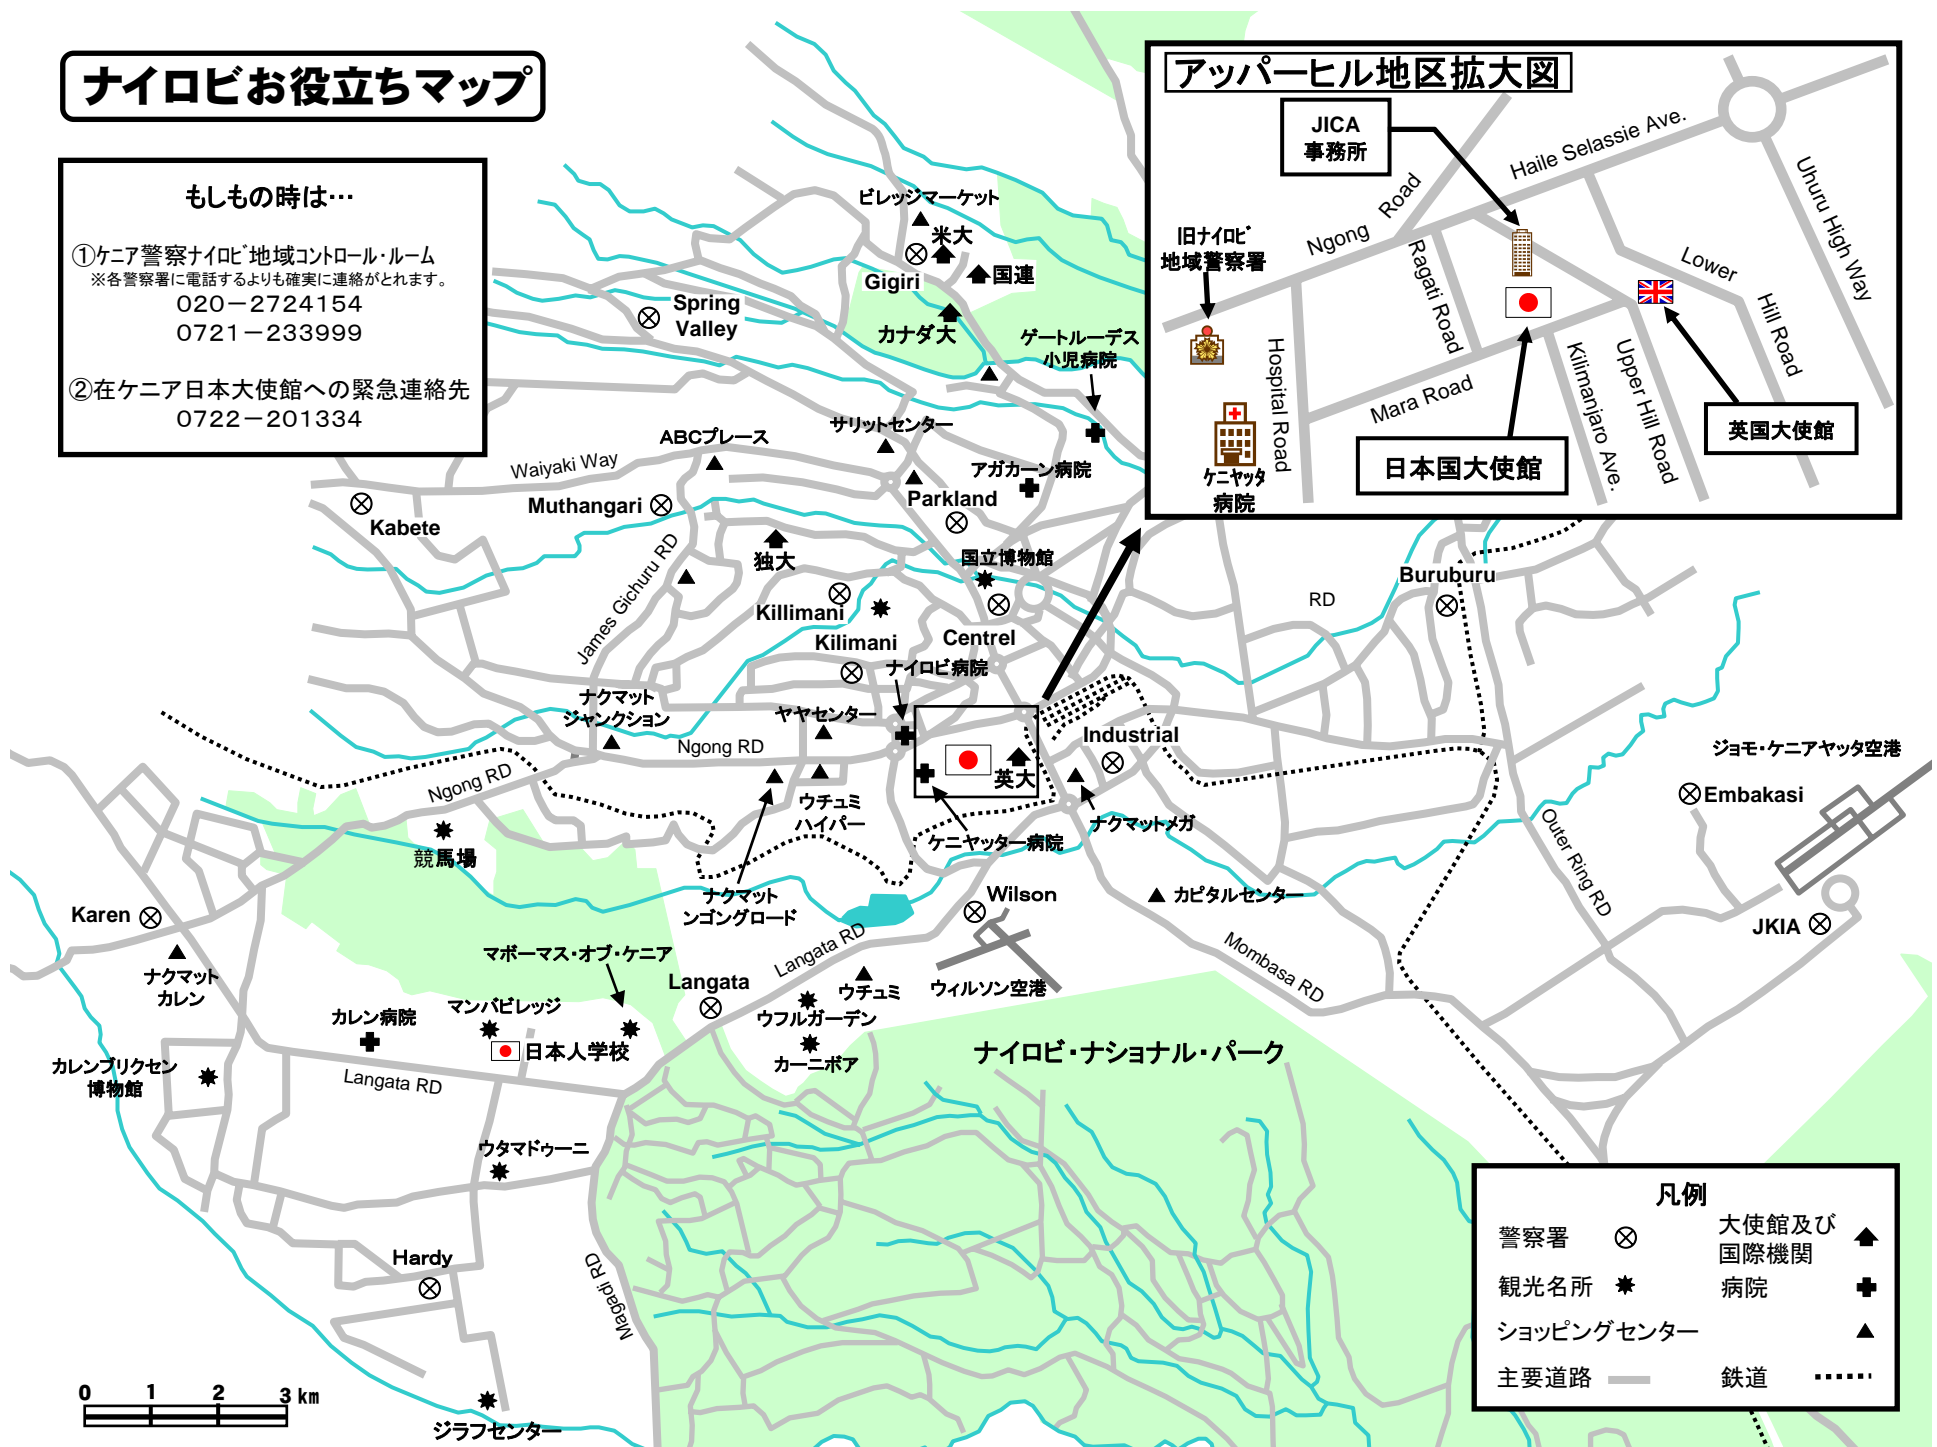

ナイロビお役立ちマップ

もしもの時は…

①ケニア警察ナイロビ地域コントロール・ルーム
 ※各警察署に電話するよりも確実に連絡がとれます。
 020-2724154
 0721-233999

②在ケニア日本大使館への緊急連絡先
 0722-201334

凡例			
警察署	⊗	大使館及び国際機関	▲
観光名所	*	病院	+
ショッピングセンター	▲		
主要道路	—	鉄道