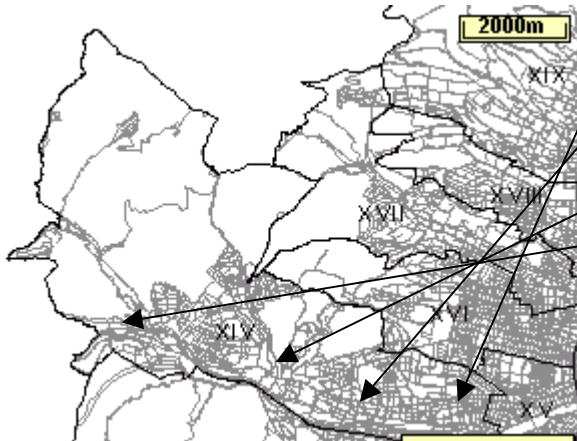

【14 区】

- 14, Leyserstr 2 (TEL:313 10-473 30)
- 14, Hadersdorf-Weidlingau Hauptstr 77 (TEL:313 10-473 10)
- 14, Isbaryg 5-7 (TEL:313 10-473 20)
- 14, Waidhausenstr 28 (TEL:313 10-473 60)