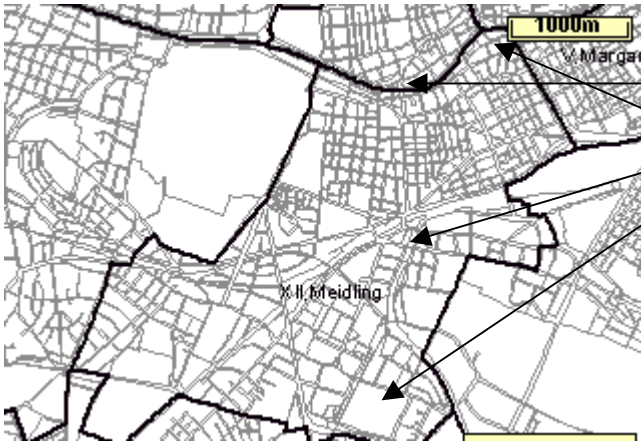

Lost and Found office (墮鉄道紛失物係)

Wien Südbahnhof, Wiedner Gürtel 1a

TEL : +43-(0) 1/93000-22222

【11区】

- 11, Kaiserebersdorfer Str 290 (TEL:313 10-693 10)
- 11, Sedlitzkyg 27 (TEL:313 10-693 30)
- 11, Weißenböckstr 4 (TEL:313 10-693 40)
- 11, Sängerg 11 (TEL:313 10-693 20)