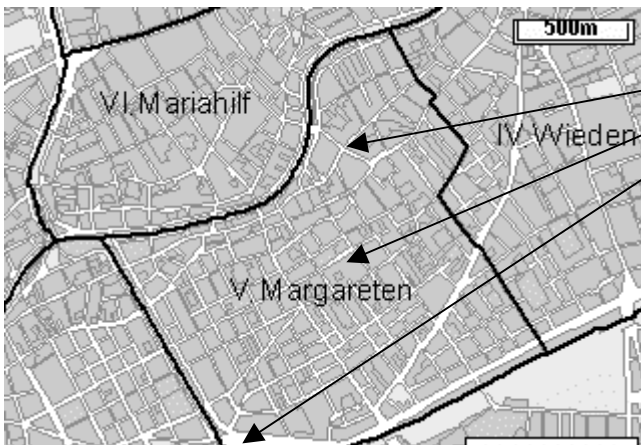

ウィーン市内の警察署等の位置

※矢印の位置は概略。

日本国大使館

【1区】

- 1, Am Hof 3 (TEL:313 10-213 10)
- 1, Deutschmeisterpl 3 (TEL:313 10-213 20)
- 1, Goetheg 1 (TEL:313 10-213 30)
- 1, Kärntnertorpassage (TEL:313 10-213 40)
- 1, Laurenzerberg 2 (TEL:313 10-213 50)
- 1, Schmerlingpl 10 (TEL:313 10-213 60)
- 1, Stephanspl (TEL:313 10-213 70)
- 1, Stubenring (TEL:313 10-213 80)

【3区】

- 3, Fiakerpl 4 (TEL:313 10-583 10)
- 3, Hint Zollamtsstr 2b-4 (TEL:313 10-583 20)
- 3, Juchg 19 (TEL:313 10-583 30)
- 3, Marokkanerg 4 (TEL:313 10-583 40)

【4区】

- 4, Rainerg 21 (TEL:313 10-553 20)
- 4, Taubstummeng 11 (TEL:313 10-553 60)