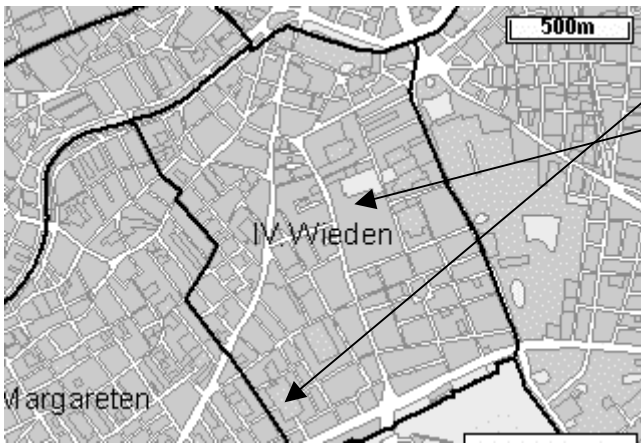

ウィーン市内の警察署等の位置

※矢印の位置は概略。

日本国大使館

【1区】

- 1, Am Hof 3 (TEL:313 10-213 10)
- 1, Deutschmeisterpl 3 (TEL:313 10-213 20)
- 1, Goetheg 1 (TEL:313 10-213 30)
- 1, Kärntnertorpassage (TEL:313 10-213 40)
- 1, Laurenzerberg 2 (TEL:313 10-213 50)
- 1, Schmerlingpl 10 (TEL:313 10-213 60)
- 1, Stephanspl (TEL:313 10-213 70)
- 1, Stubenring (TEL:313 10-213 80)

【3区】

- 3, Fiakerpl 4 (TEL:313 10-583 10)
- 3, Hint Zollamtsstr 2b-4 (TEL:313 10-583 20)
- 3, Juchg 19 (TEL:313 10-583 30)
- 3, Marokkanerg 4 (TEL:313 10-583 40)

【4区】

- 4, Rainerg 21 (TEL:313 10-553 20)
- 4, Taubstummeng 11 (TEL:313 10-553 60)