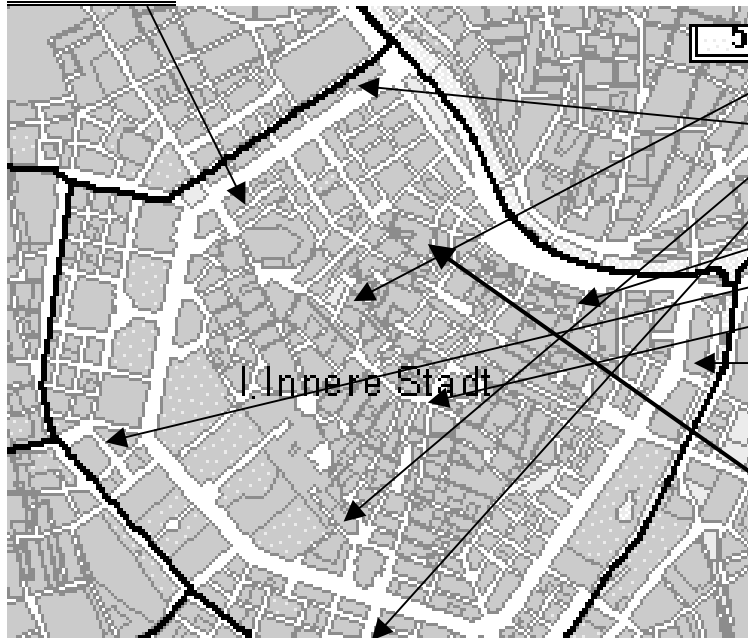

ウィーン市内の警察署等の位置

※矢印の位置は概略。

日本国大使館

【1区】

- 1, Am Hof 3 (TEL:313 10-213 10)
- 1, Deutschmeisterpl 3 (TEL:313 10-213 20)
- 1, Goetheg 1 (TEL:313 10-213 30)
- 1, Kärntnertorpassage (TEL:313 10-213 40)
- 1, Laurenzerberg 2 (TEL:313 10-213 50)
- 1, Schmerlingpl 10 (TEL:313 10-213 60)
- 1, Stephanspl (TEL:313 10-213 70)
- 1, Stubenring (TEL:313 10-213 80)