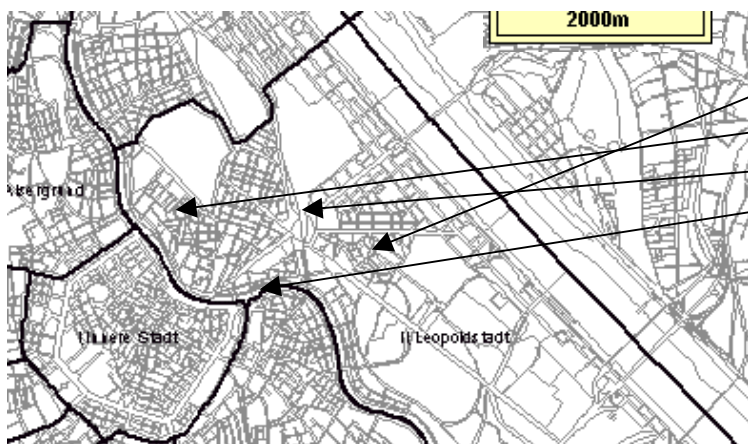

【2区】

- 2, Ausstellungsstr 44 (TEL:313 10-633 10)
- 2, Leopoldsg 18 (TEL:313 10-633 30)
- 2, Praterstern (TEL:313 10-633 60)
- 2, Tempelg 5a (TEL:313 10-633 70)