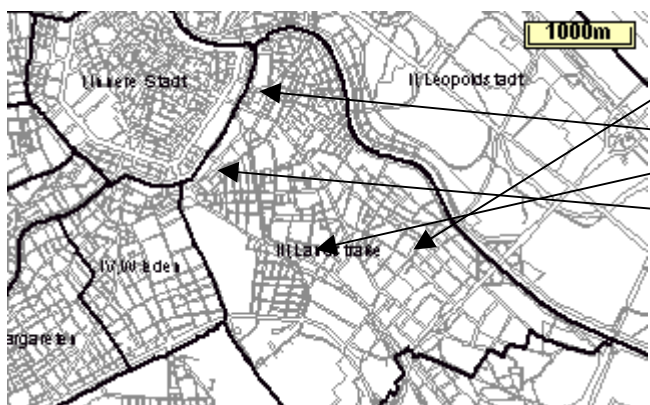

【3区】

- 3, Fiakerpl 4 (TEL:313 10-583 10)
- 3, Hint Zollamtsstr 2b-4 (TEL:313 10-583 20)
- 3, Juchg 19 (TEL:313 10-583 30)
- 3, Marokkanerg 4 (TEL:313 10-583 40)