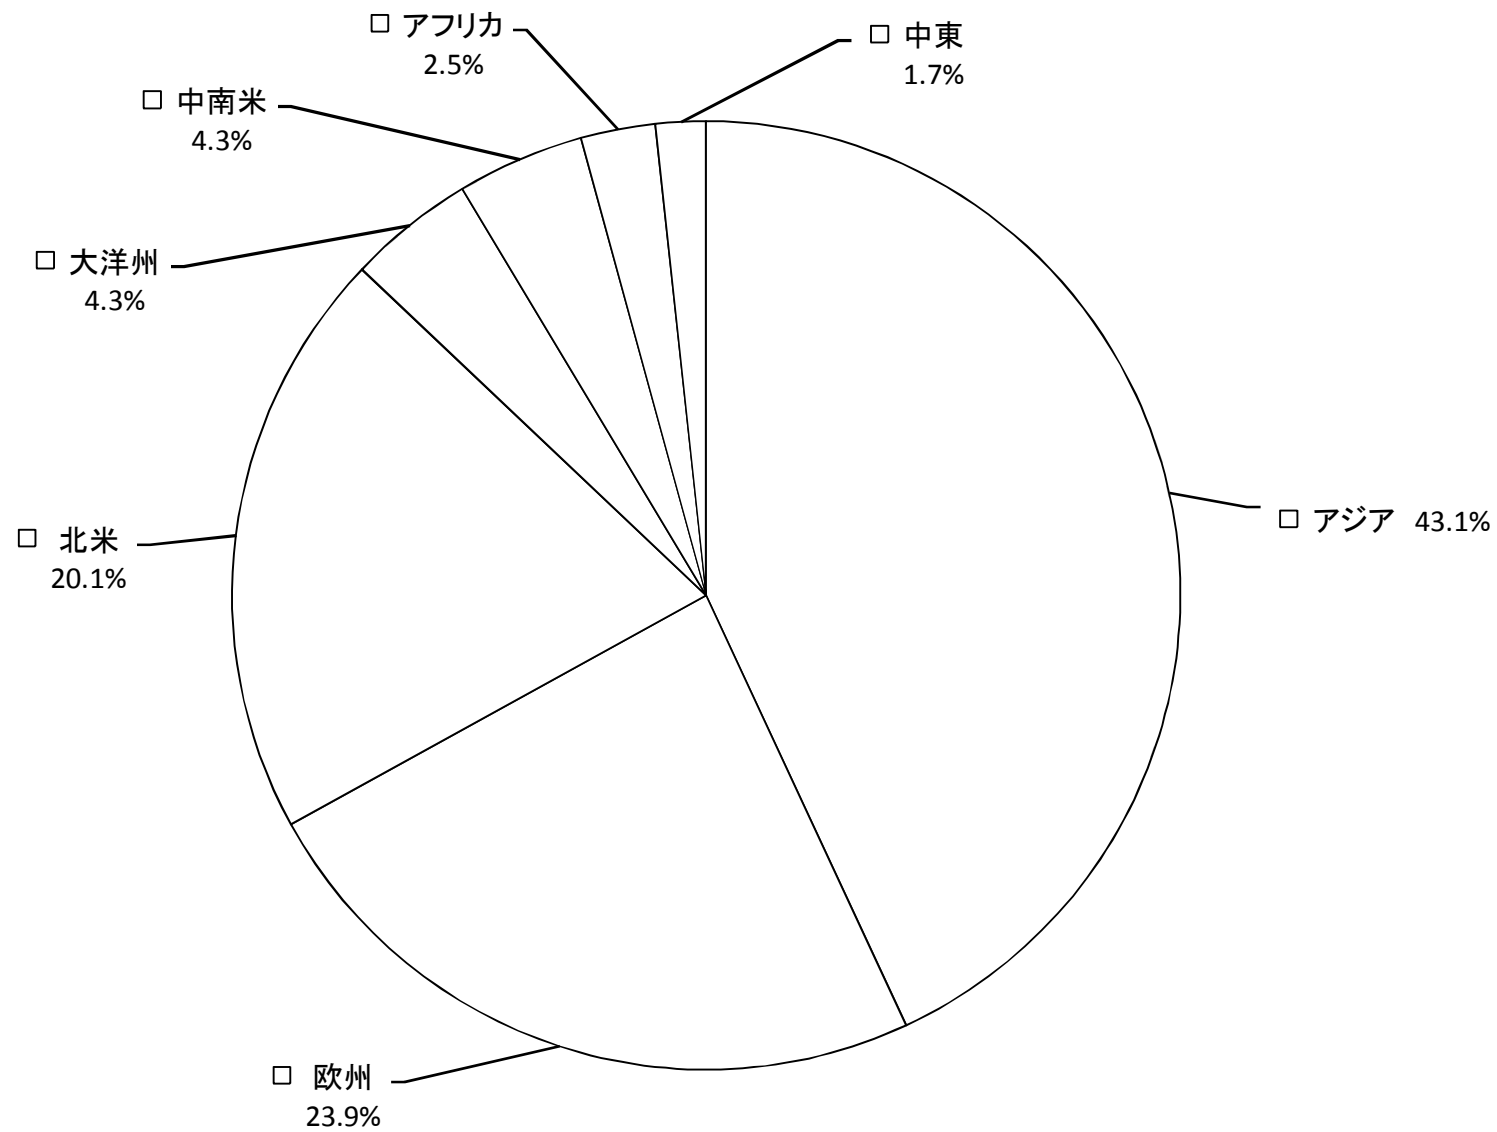

II. 海外邦人援護統計の推移と2009年の内訳(グラフ)

邦人援護件数・人数の推移(過去10年間)

2009年海外邦人援護件数の事件別内訳

- 窃盗
- 遺失
- 疾病
- 出入国・査証関係
- 犯罪加害
- 困窮
- 拘禁者援助
- 拾得物返還
- 詐欺
- 強盗
- 事故・災害
- 被安否照会
- 所在調査
- 精神障害
- その他案件

2009年海外邦人援護統計の地域別内訳

邦人援護件数・人数(事故・災害)

邦人援護件数・人数(犯罪加害)

邦人援護件数・人数(犯罪被害)

邦人援護件数・人数(死亡者・負傷者)