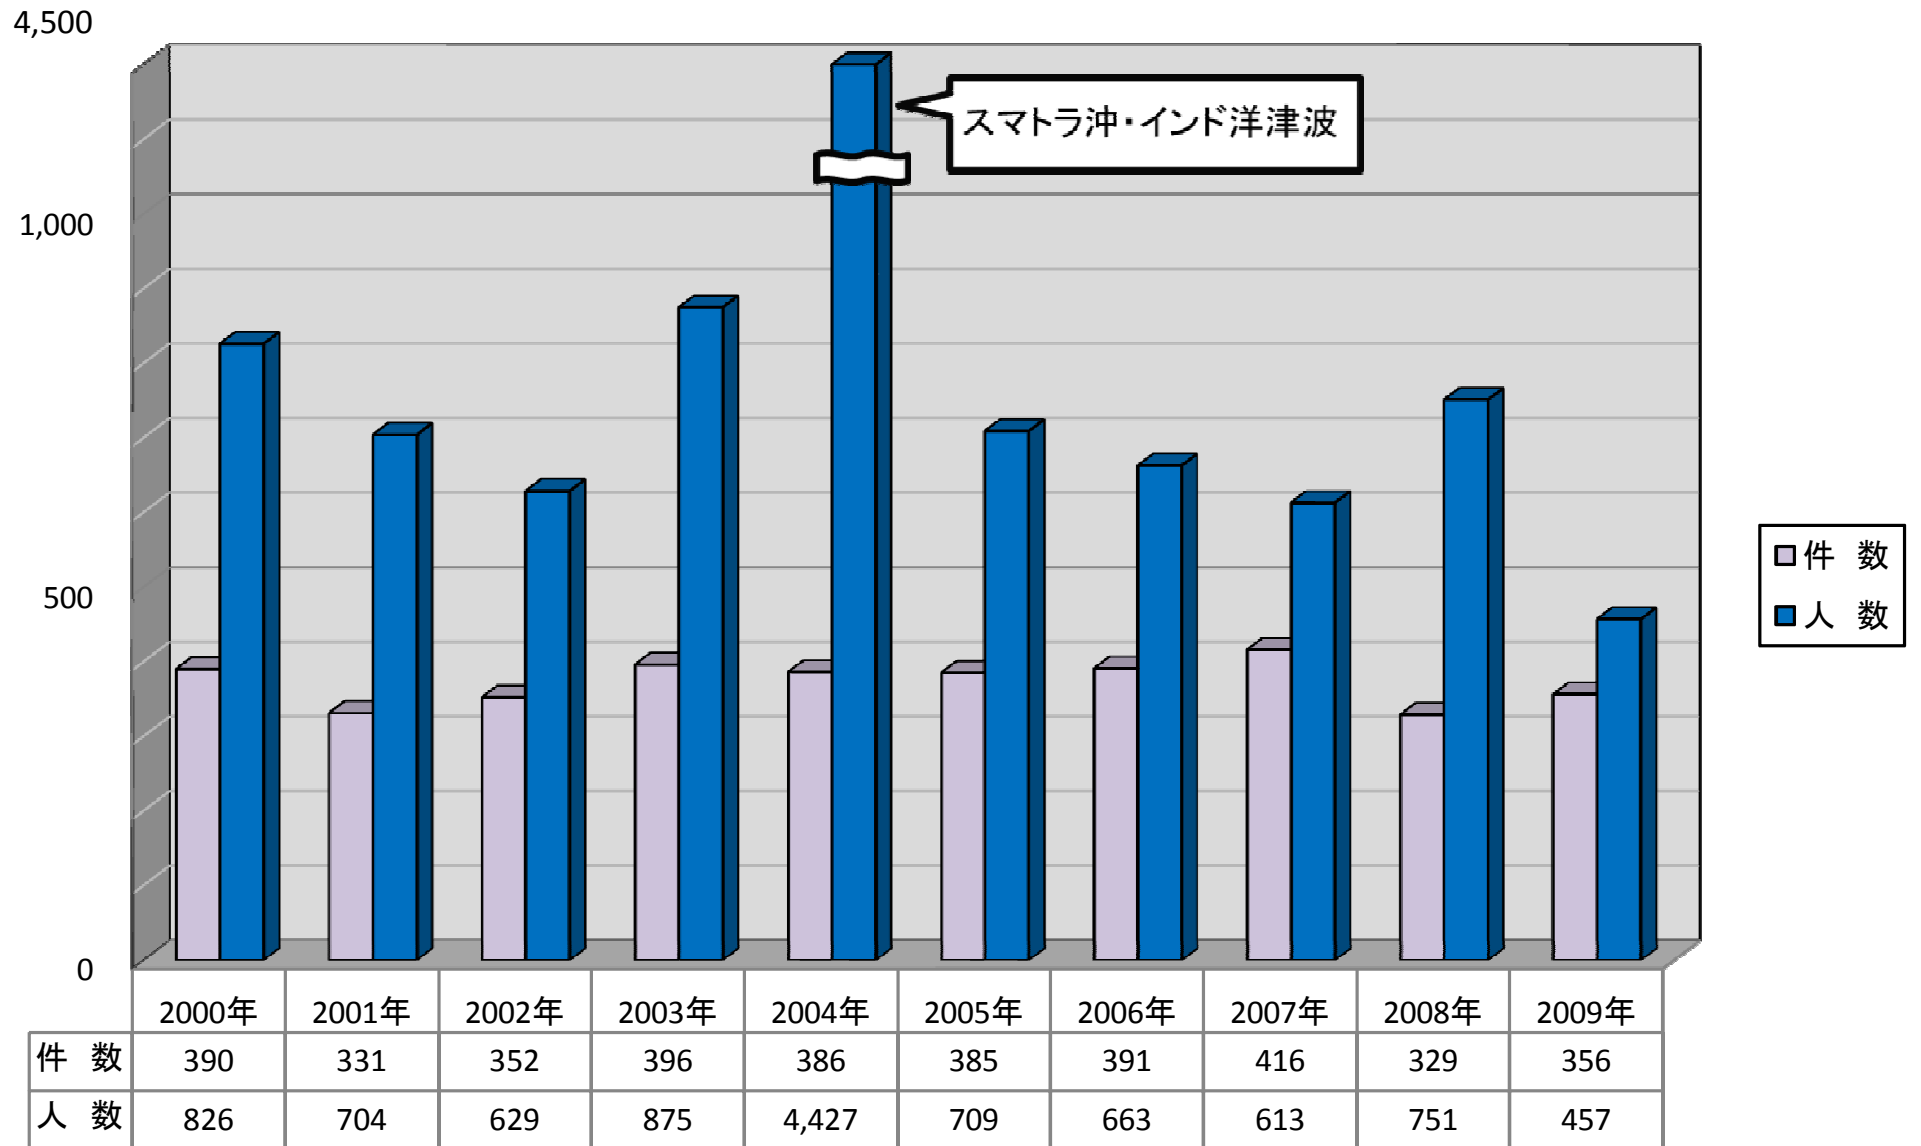

II. 海外邦人援護統計の推移と2009年の内訳(グラフ)

邦人援護件数・人数の推移(過去10年間)

2009年海外邦人援護件数の事件別内訳

- 窃盗
- 遺失
- 疾病
- 出入国・査証関係
- 犯罪加害
- 困窮
- 拘禁者援助
- 拾得物返還
- 詐欺
- 強盗
- 事故・災害
- 被安否照会
- 所在調査
- 精神障害
- その他案件

2009年海外邦人援護統計の地域別内訳

邦人援護件数・人数(事故・災害)