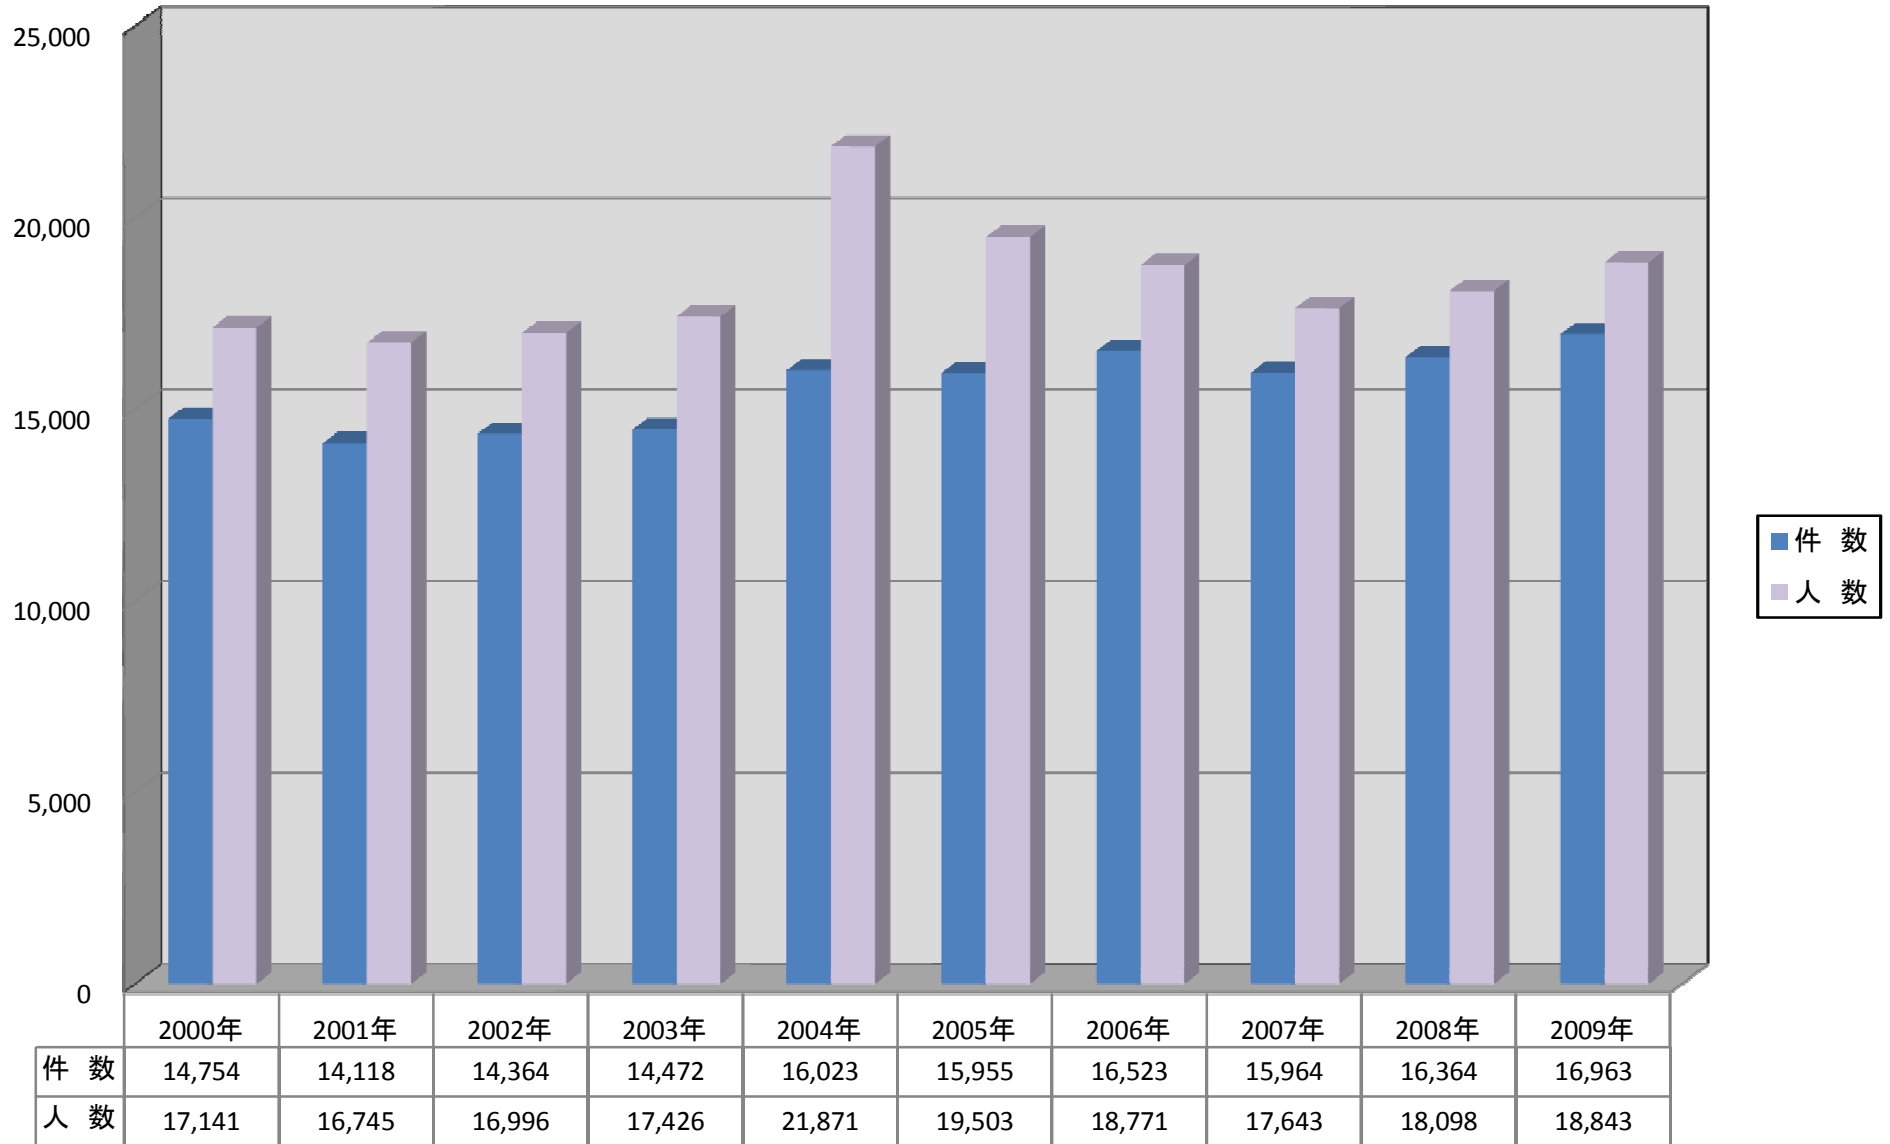

II. 海外邦人援護統計の推移と2009年の内訳(グラフ)

邦人援護件数・人数の推移(過去10年間)

2009年海外邦人援護件数の事件別内訳

- 窃盗
- 遺失
- 疾病
- 出入国・査証関係
- 犯罪加害
- 困窮
- 拘禁者援助
- 拾得物返還
- 詐欺
- 強盗
- 事故・災害
- 被安否照会
- 所在調査
- 精神障害
- その他案件

2009年海外邦人援護統計の地域別内訳

邦人援護件数・人数(事故・災害)