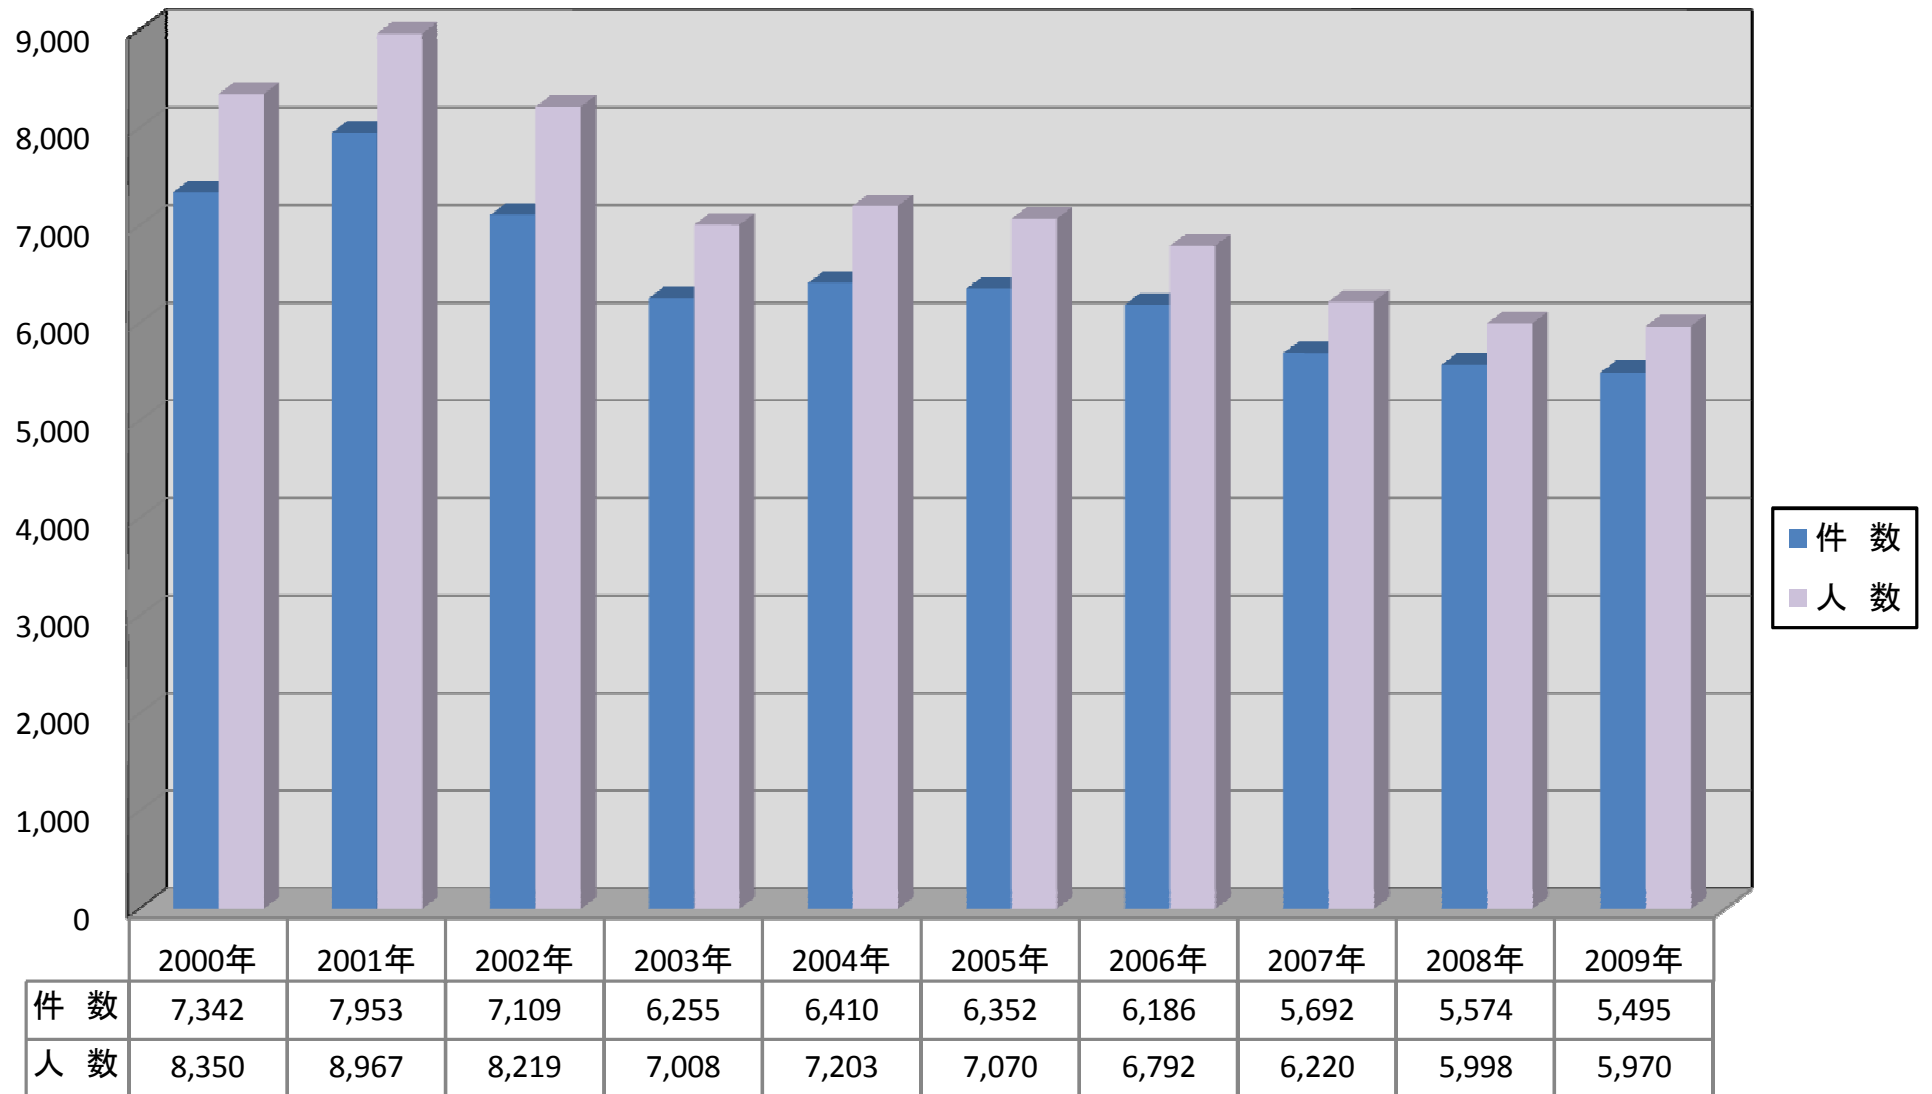

邦人援護件数・人数(犯罪被害)