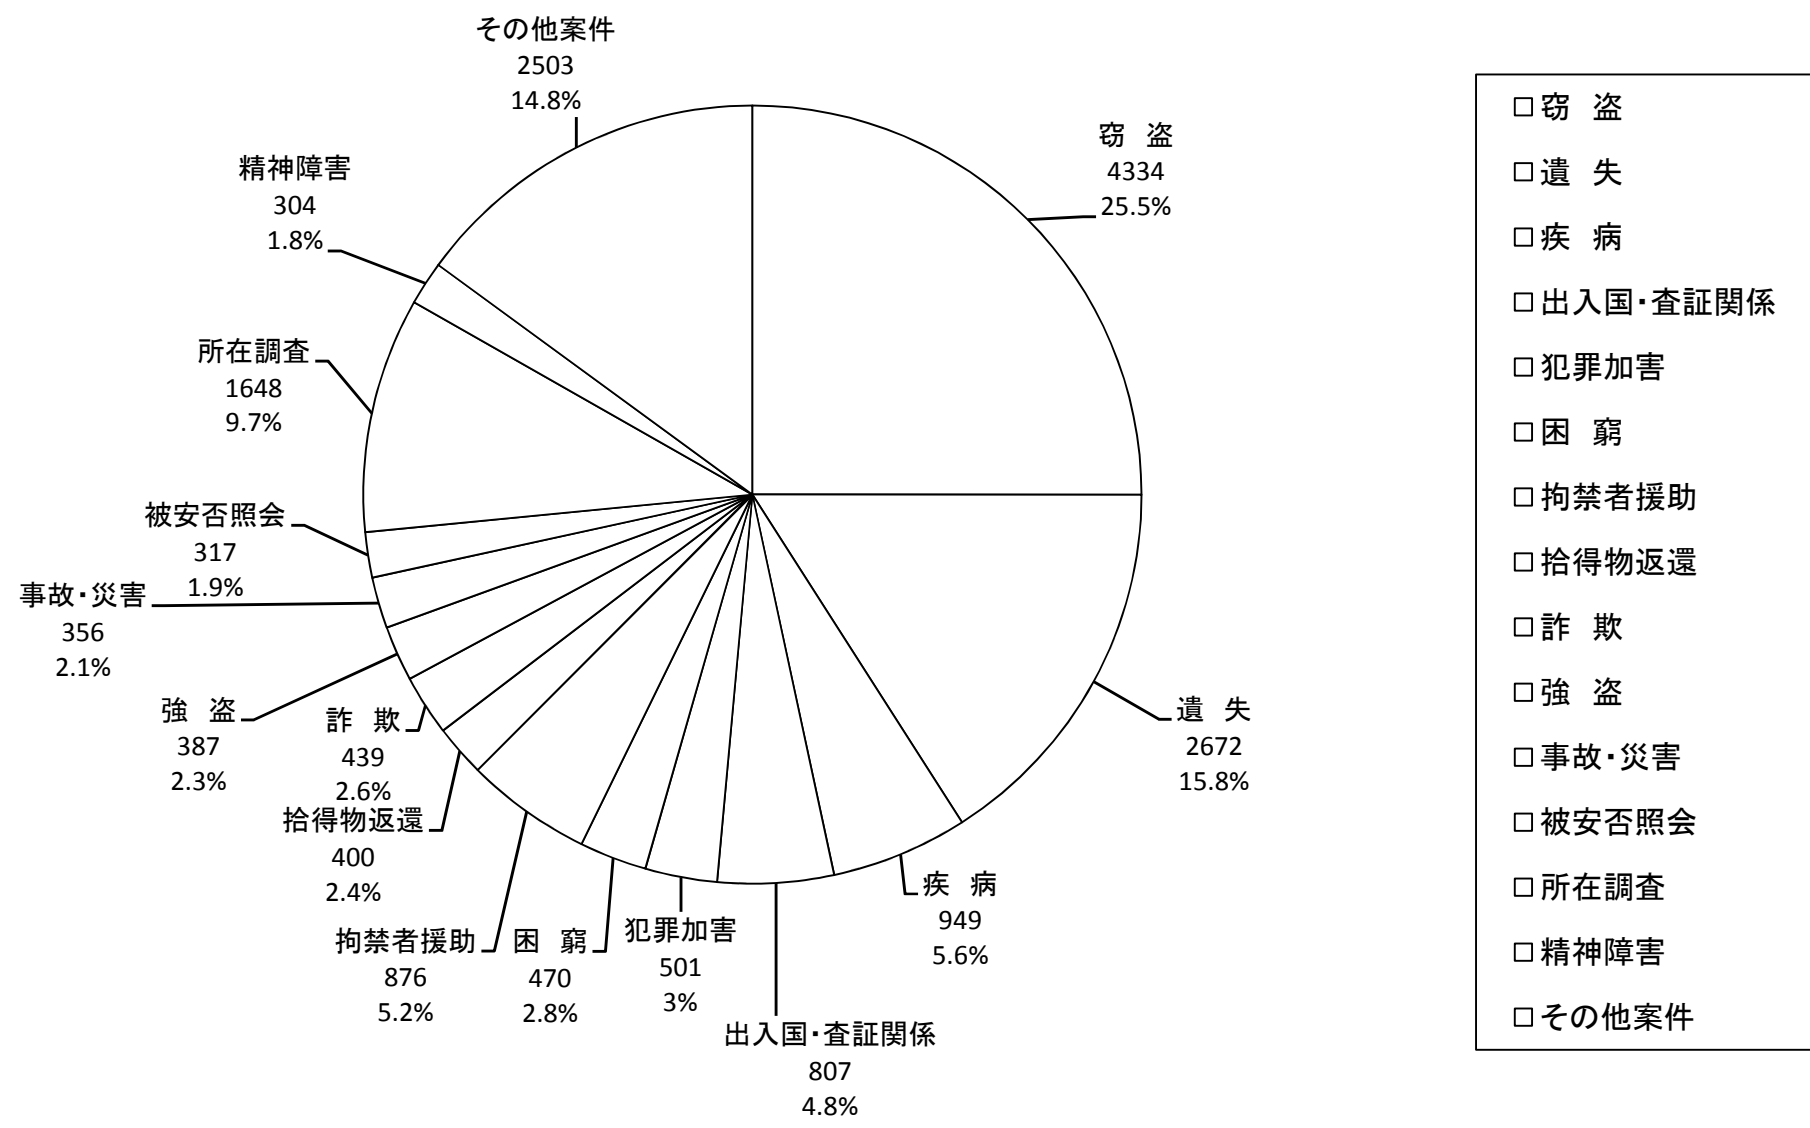

II. 海外邦人援護統計の推移と2009年の内訳(グラフ)

邦人援護件数・人数の推移(過去10年間)

2009年海外邦人援護件数の事件別内訳

- 窃盗
- 遺失
- 疾病
- 出入国・査証関係
- 犯罪加害
- 困窮
- 拘禁者援助
- 拾得物返還
- 詐欺
- 強盗
- 事故・災害
- 被安否照会
- 所在調査
- 精神障害
- その他案件

2009年海外邦人援護統計の地域別内訳

邦人援護件数・人数(事故・災害)

邦人援護件数・人数(犯罪加害)

邦人援護件数・人数(犯罪被害)

邦人援護件数・人数(死亡者・負傷者)